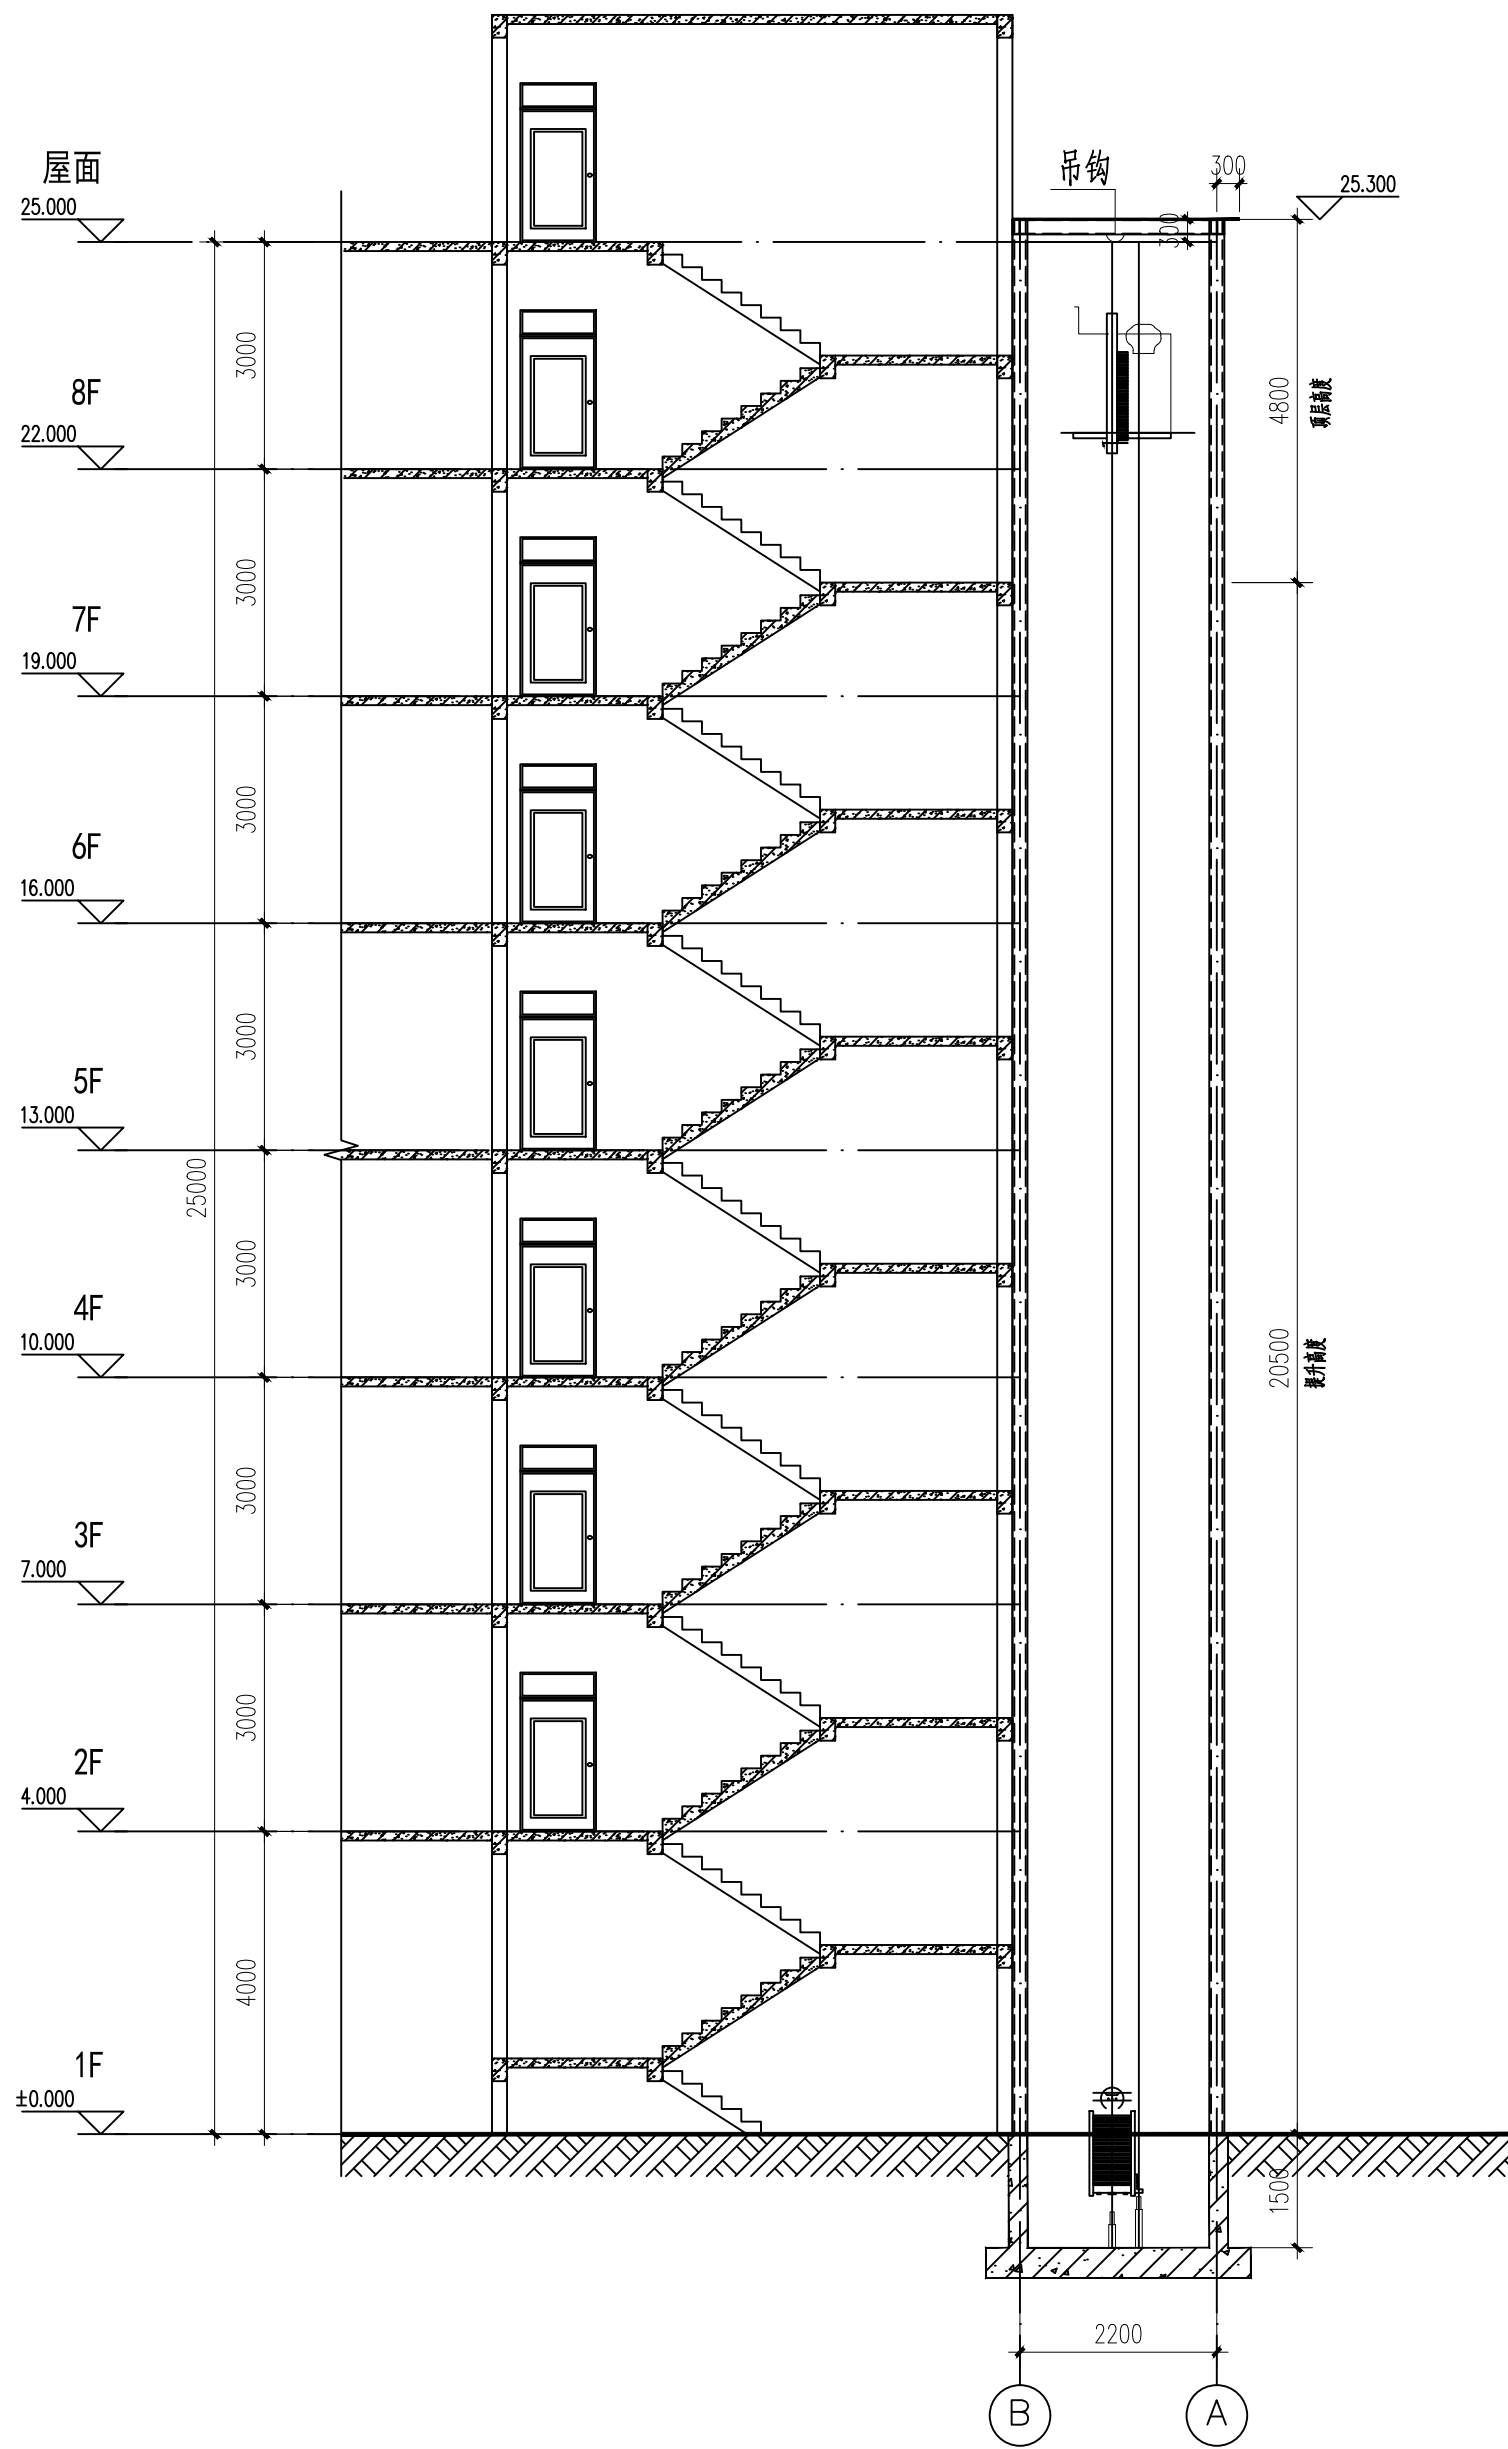

长寿区渡舟街道渡中一路1号2幢3单元增设电梯示意图

1-1剖面图 1:100

长寿区渡舟街道渡中一路1号2幢3单元增设电梯剖面图