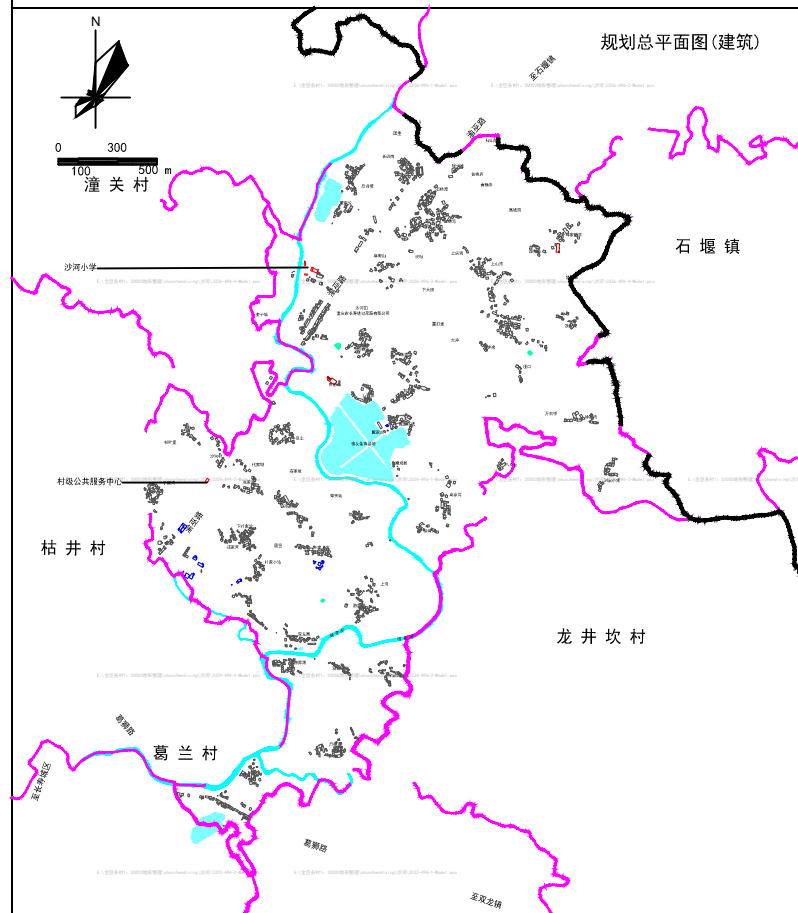

# 重庆市长寿区葛兰镇沙河村村规划（2021年修改）

图例		村民住宅		村公共服务建筑		村公用设施建筑		村产业建筑		国有建筑		河流水体
		道路		村界		镇界						